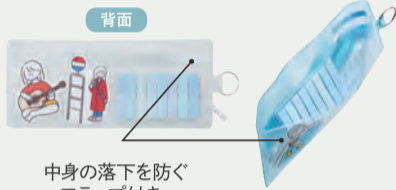

soeru add color to the day.

くらしに彩りを"そえる"ステーションナリー
何気ない日常にやさしく寄り添うカラー展開

▶▶▶LINEUP

収容本数
約6本

ステッカーやふせんを
見せながら収納できる背面ポケット。

背面

中身の落下を防ぐ
フラップ付き。

A-8102

color: ○ ● ● ● ● ●

CENTER ZIP PEN CASE | センタージップペンケース

かさばらないフラットタイプのクリアーペンケース。

収容本数
約12本

大きく開くダブルファスナーで
中身を取り出しやすい。

お気に入りのものを
見せながら収納できる。

内ポケットには
ペンやメモが入る。

A-8103