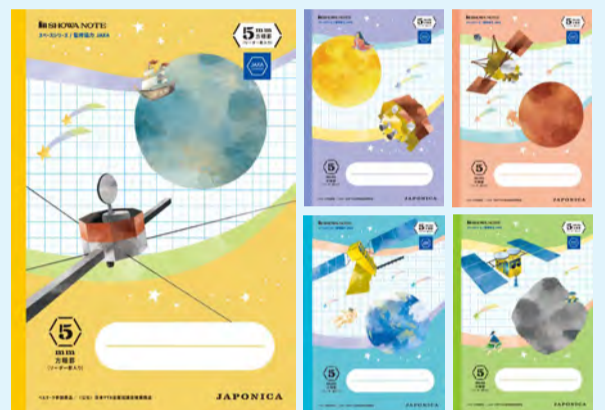

5mm方眼ノート 充実のラインナップ!!

B5判
(179×252mm)
各220円

科学データに
もどつき書きやすい **野色**

ジャポニカセクション

ジャポニカフレンド

学習どうぶつシリーズ

科目シール付

ジャポニカセクション
スター柄

科目
シール付

ジャポニカ学習帳 宇宙編 (イラスト柄)

SHOWA NOTE

※表示の価格は参考価格(税込)です。

新発売

ラミネーターで作る!

ラミPOP

ぴったり、入る!

**フィルムと用紙が
セットになった
ラミネーターで作る
ぴったりカード!**

はさみ・カッターは不要!

型抜きラミネートフィルム ■厚さ: 100μm (0.100mm)、CPLP012のみ 250μm (0.250mm)
専用用紙 ■用紙サイズ: A4 (210×297mm) ■厚さ: 0.18mm ■坪量: 157g/m² ■紙色: 白

ラミPOPには
「カードサイズラミネーター LPC1010」がオススメ!